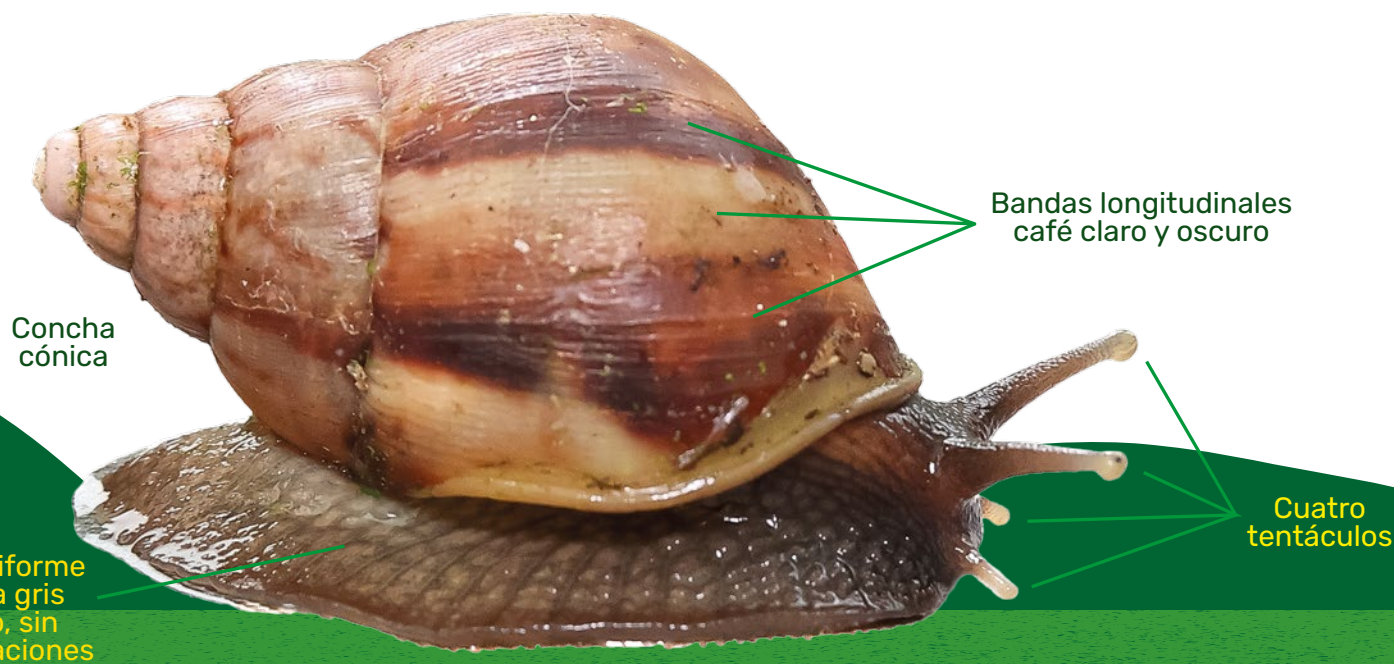

¡Evitemos el ingreso a Chile del CARACOL GIGANTE AFRICANO!

Lissachatina fulica

Lissachatina fulica Bowdich, 1822, comúnmente llamado caracol gigante africano, es un molusco terrestre que no está presente en Chile y puede transmitir graves enfermedades a los humanos (meningitis). Posee un alto potencial para reproducirse, siendo una voraz e invasiva plaga para la agricultura y un peligro para la fauna y flora nativas.

Si encuentra este caracol, **no lo coma**, ni utilice como mascota, carnada o adorno. No lo libere al ambiente.

NO compre productos o plantas que sean ilegales, ya que existe un alto riesgo de que estén infectados con caracoles y/o sus huevos y otras plagas; se dispersa también como polizón.

NO queremos que ingrese a Chile.

Ha sido decomisado en productos agrícolas de ingreso ilegal e interceptado como adorno en la zona norte. NO lo interne al país.

NO tocarlos: evite el contacto de la baba del caracol. Si tocó uno lave inmediatamente las manos y también las superficies que pudiesen haber estado en contacto con los caracoles.

La concha posee entre 7 a 9 vueltas y mide comúnmente entre 10 a 13 cm. Un ejemplar adulto puede medir un máximo de 30 cm de longitud.

El caracol gigante africano es una **plaga no presente en nuestro país y es considerada una de las 100 especies exóticas invasoras más peligrosas del mundo**. Se encuentra presente en: Argentina, Bolivia, Brasil, Colombia, Ecuador, Paraguay, Perú y Venezuela.