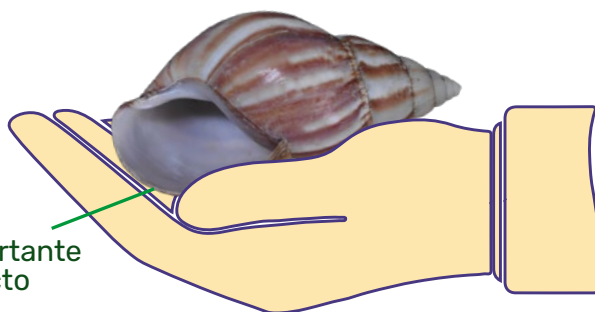

¡Evitemos el ingreso a Chile del CARACOL GIGANTE AFRICANO!

Lissachatina fulica

Lissachatina fulica Bowdich, 1822, comúnmente llamado caracol gigante africano, es un molusco terrestre que no está presente en Chile y puede transmitir graves enfermedades a los humanos (meningitis). Posee un alto potencial para reproducirse, siendo una voraz e invasiva plaga para la agricultura y un peligro para la fauna y flora nativas.

Si encuentra este caracol, **no lo coma**, ni utilice como mascota, carnada o adorno. No lo libere al ambiente.

NO compre productos o plantas que sean ilegales, ya que existe un alto riesgo de que estén infectados con caracoles y/o sus huevos y otras plagas; se dispersa también como polizón.

NO queremos que ingrese a Chile.

Ha sido decomisado en productos agrícolas de ingreso ilegal e interceptado como adorno en la zona norte. NO lo interne al país.

NO tocarlos: evite el contacto de la baba del caracol. Si tocó uno lave inmediatamente las manos y también las superficies que pudiesen haber estado en contacto con los caracoles.

La concha posee entre 7 a 9 vueltas y mide comúnmente entre 10 a 13 cm. Un ejemplar adulto puede medir un máximo de 30 cm de longitud.

El caracol gigante africano es una **plaga no presente en nuestro país y es considerada una de las 100 especies exóticas invasoras más peligrosas del mundo**. Se encuentra presente en: Argentina, Bolivia, Brasil, Colombia, Ecuador, Paraguay, Perú y Venezuela.